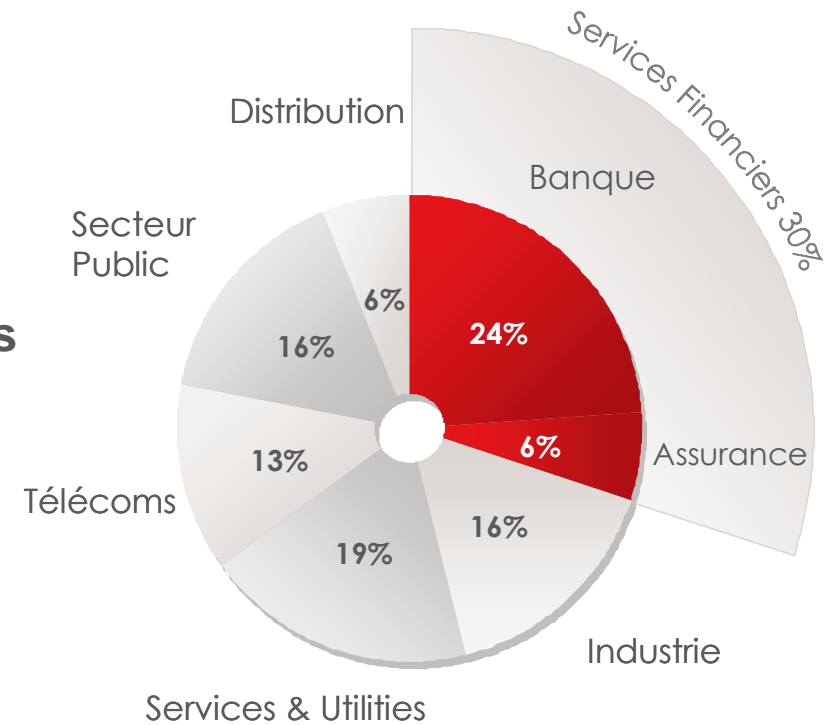

Une forte présence sur les principaux marchés

- **Sopra Group est leader des services informatiques auprès des grands donneurs d'ordre, en France et en Europe**