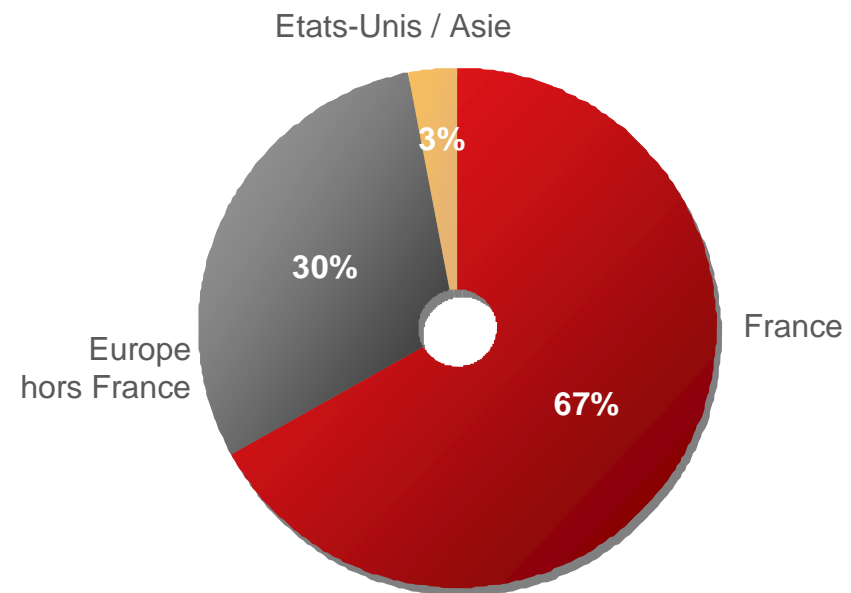

Plus de **13 600** collaborateurs dans le monde

Chiffre d'affaires 2008: 1,129 Md€

Au service de la performance opérationnelle de nos clients

■ Notre vocation

- **Guider** les choix de nos clients au-delà des modes
- **Conduire leurs grands programmes** de transformation en alignant le Système d'Information sur la stratégie de l'entreprise

■ Notre approche

- Relations dans la durée
- Proximité
- Innovation
- Engagement global
- Industrialisation
- Expertise

Portefeuille d'activités équilibré

■ Par métier

■ Par zone géographique

Une forte présence sur les principaux marchés